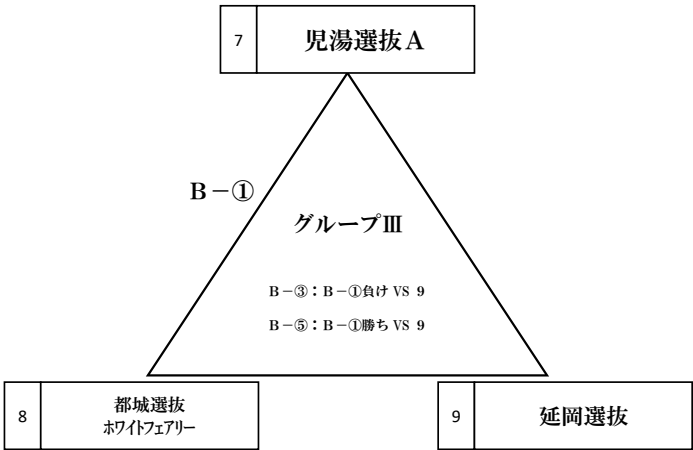

女子組み合わせ表

【女子予選グループ戦】 1月26日（土）

まなびピア体育館：A・Bコート

B&G体育館：Cコート

【女子決勝グループ戦】 1月27日（日）

まなびピア体育館：A・Bコート

【女子2位グループ戦】 1月27日（日）

吾田中学校体育館：F・Gコート