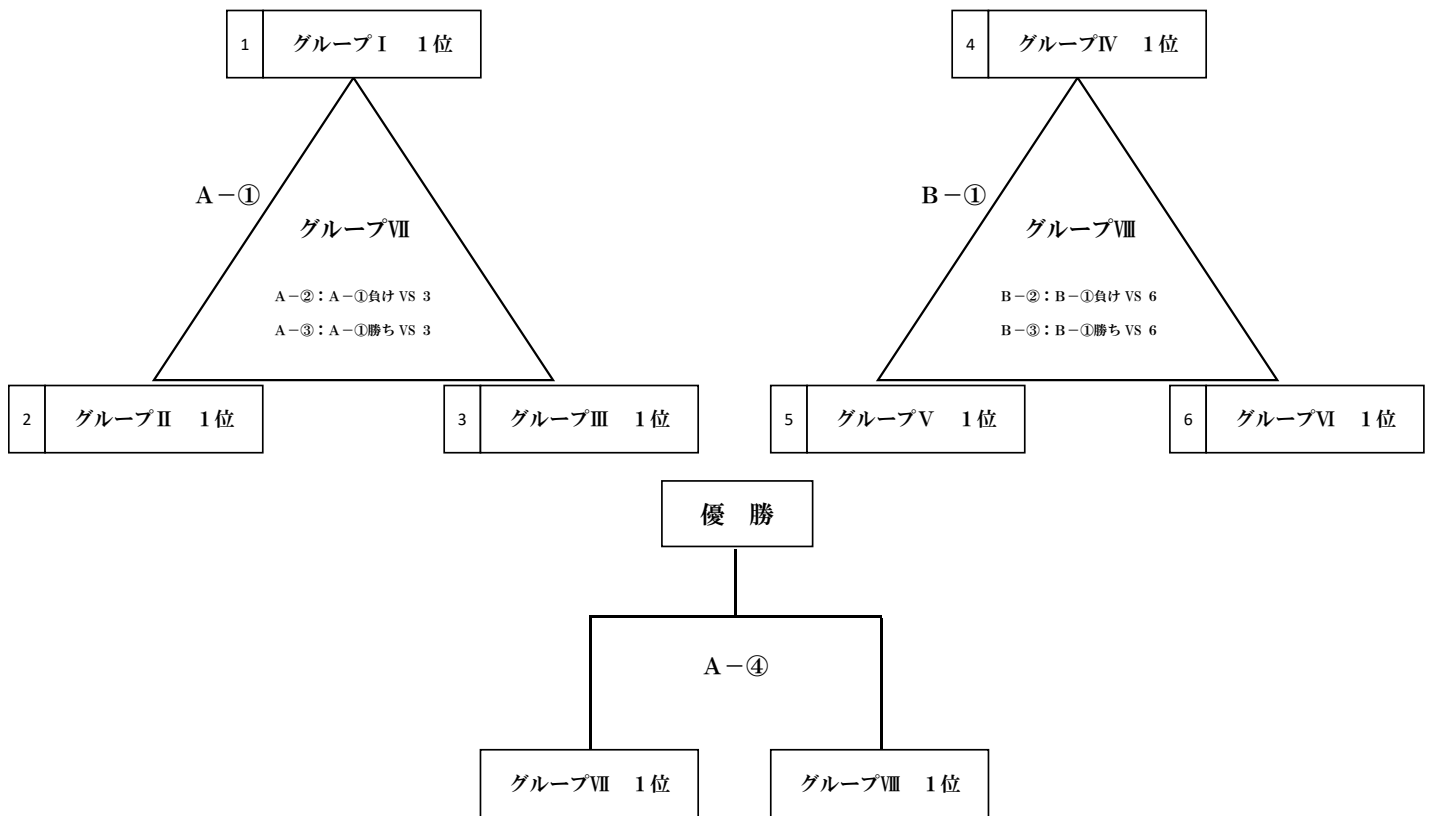

女子組み合わせ表

【女子予選グループ戦】 1月26日（土）

まなびピア体育館：A・Bコート

B&G体育館：Cコート

【女子決勝グループ戦】 1月27日（日）

まなびピア体育館：A・Bコート

【女子2位グループ戦】 1月27日（日）

吾田中学校体育館：F・Gコート

【女子3位グループ戦】 1月27日(日)

南郷中学校体育館：H・Iコート