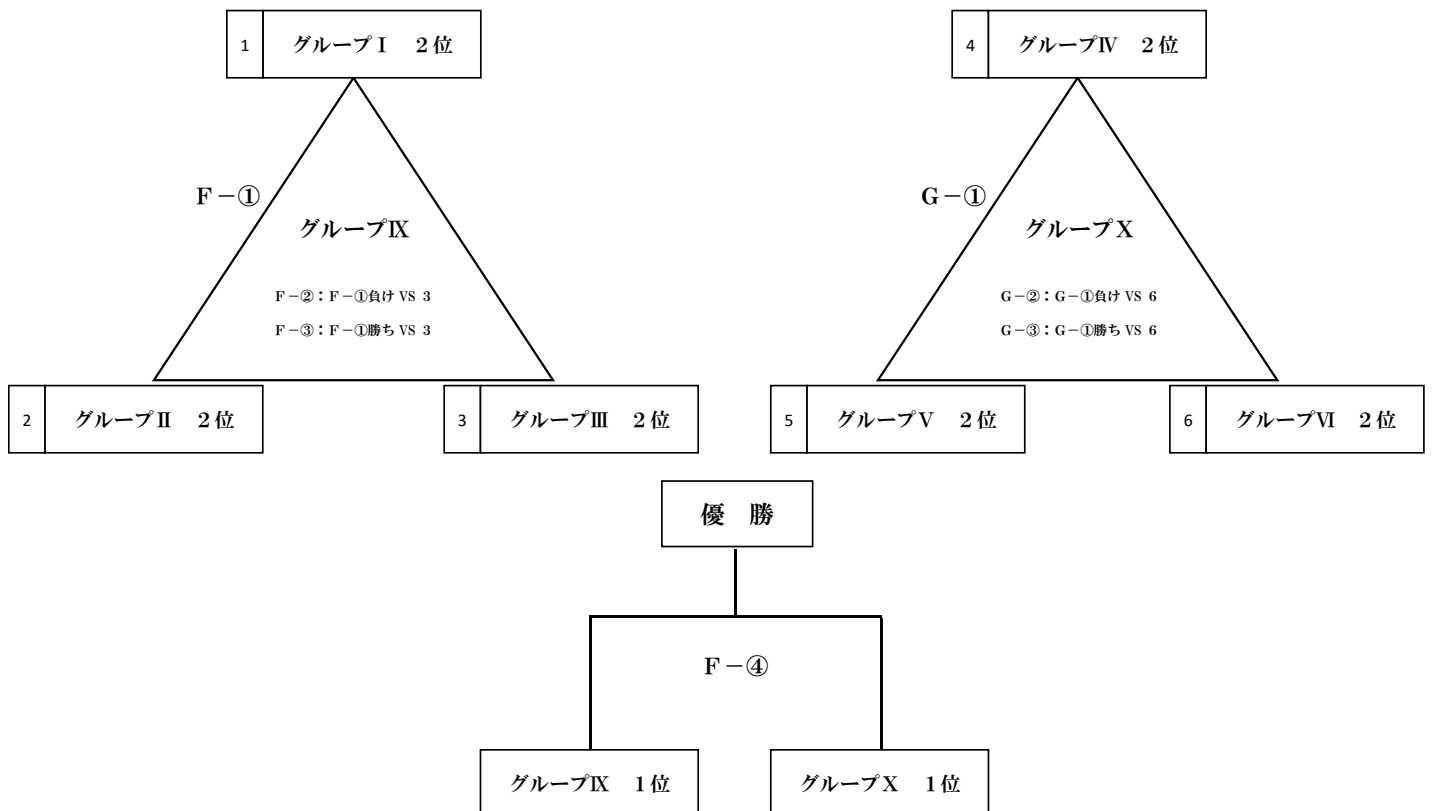

女子組み合わせ表

【女子予選グループ戦】 1月26日（土）

まなびピア体育館：A・Bコート

B&G体育館：Cコート

【女子決勝グループ戦】 1月27日（日）

まなびピア体育館：A・Bコート

【女子2位グループ戦】 1月27日（日）

吾田中学校体育館：F・Gコート

【女子3位グループ戦】 1月27日(日)

南郷中学校体育館：H・Iコート