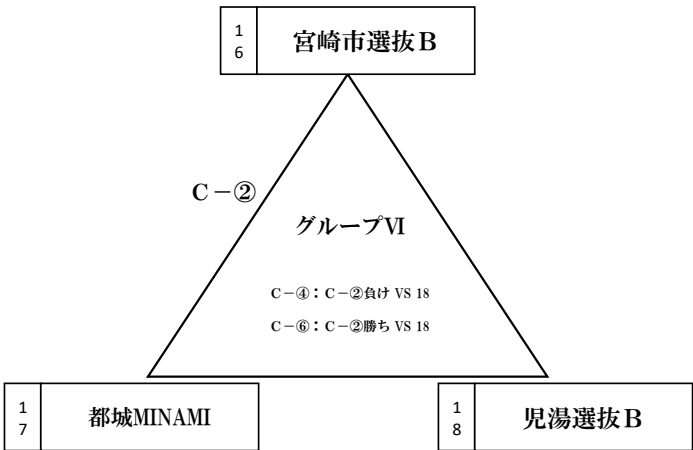

女子組み合わせ表

【女子予選グループ戦】 1月26日（土）

まなびピア体育館：A・Bコート

B&G体育館：Cコート

【女子決勝グループ戦】 1月27日（日）

まなびピア体育館：A・Bコート

【女子2位グループ戦】 1月27日（日）

吾田中学校体育館：F・Gコート

【女子3位グループ戦】 1月27日(日)

南郷中学校体育館：H・Iコート