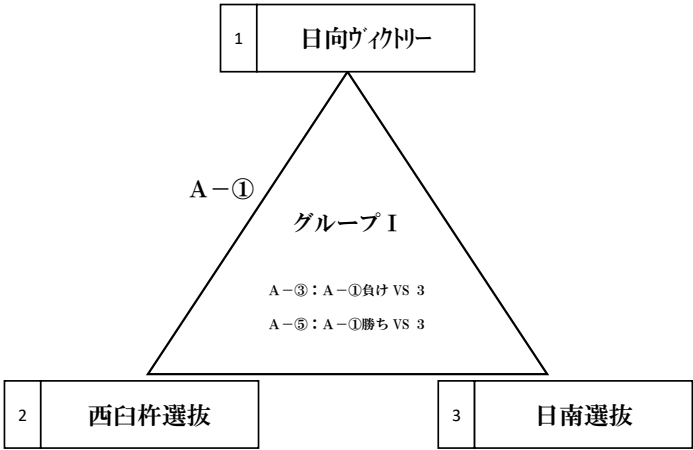

女子組み合わせ表

【女子予選グループ戦】 1月26日（土）

まなびピア体育館：A・Bコート

B&G体育館：Cコート

【女子決勝グループ戦】 1月27日（日）

まなびピア体育館：A・Bコート

【女子2位グループ戦】 1月27日（日）

吾田中学校体育館：F・Gコート