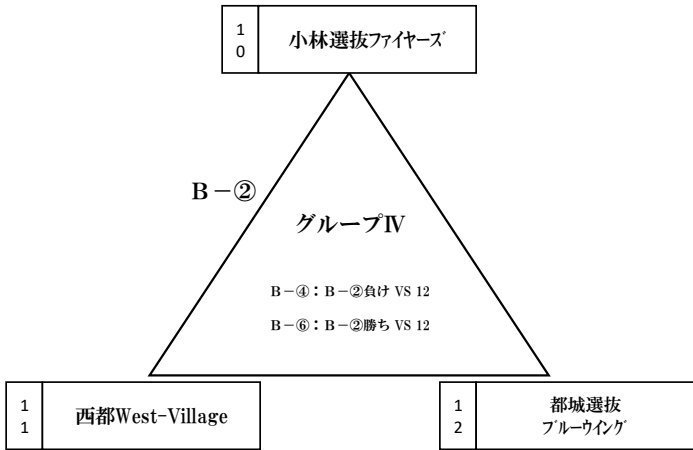

女子組み合わせ表

【女子予選グループ戦】 1月26日（土）

まなびピア体育館：A・Bコート

B&G体育館：Cコート

【女子決勝グループ戦】 1月27日（日）

まなびピア体育館：A・Bコート

【女子2位グループ戦】 1月27日（日）

吾田中学校体育館：F・Gコート

【女子3位グループ戦】 1月27日(日)

南郷中学校体育館：H・Iコート