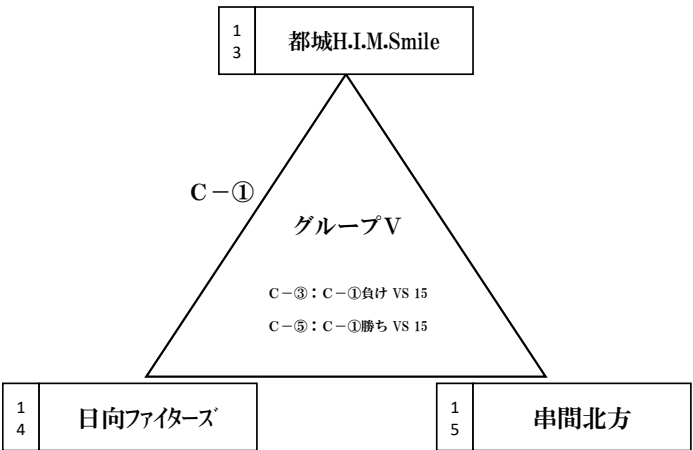

女子組み合わせ表

【女子予選グループ戦】 1月26日（土）

まなびピア体育館：A・Bコート

B&G体育館：Cコート

【女子決勝グループ戦】 1月27日（日）

まなびピア体育館：A・Bコート

【女子2位グループ戦】 1月27日（日）

吾田中学校体育館：F・Gコート