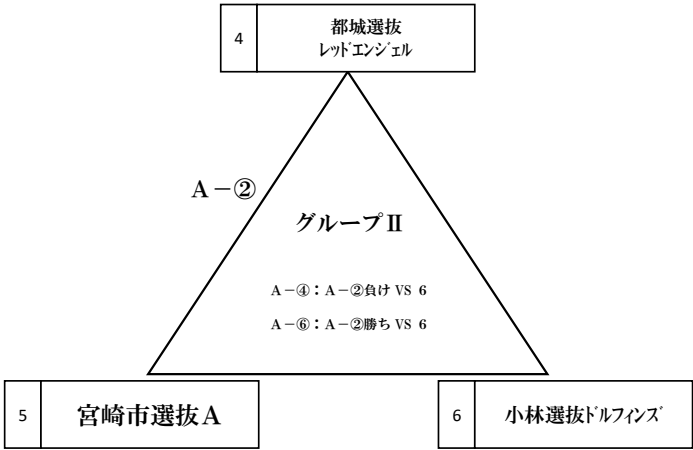

女子組み合わせ表

【女子予選グループ戦】 1月26日（土）

まなびピア体育館：A・Bコート

B&G体育館：Cコート

【女子決勝グループ戦】 1月27日（日）

まなびピア体育館：A・Bコート

【女子2位グループ戦】 1月27日（日）

吾田中学校体育館：F・Gコート