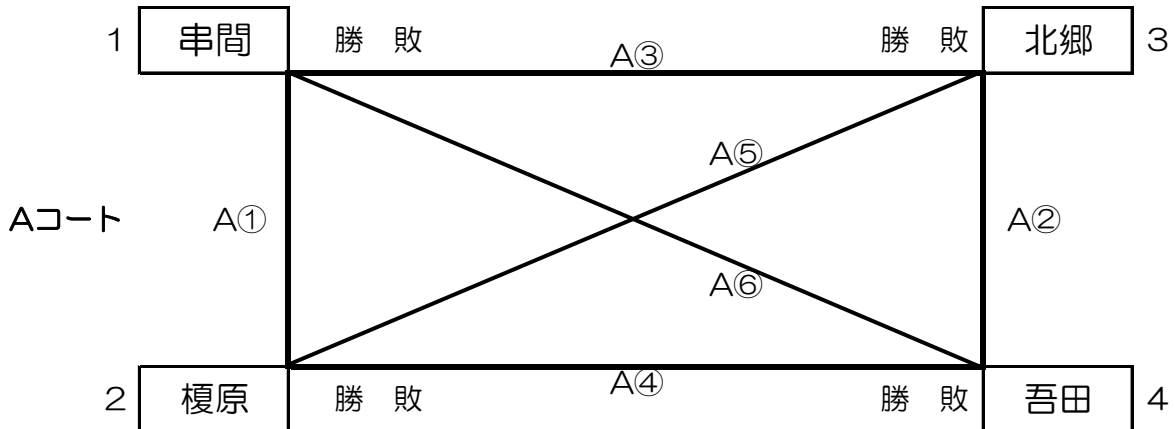

# 第14回 南那珂地区中学校秋季体育大会バレーボール競技 組み合わせ【男子】

|                     |          |                     |          |
|---------------------|----------|---------------------|----------|
| 9月21日(土) Aコート練習時間割当 |          | 9月22日(日) Aコート練習時間割当 |          |
| 8:00~8:25           | 第2試合のチーム | 8:00~8:40           | 第2試合のチーム |
| 開会式終了後~9:19         | 第1試合のチーム | 8:40~9:19           | 第1試合のチーム |