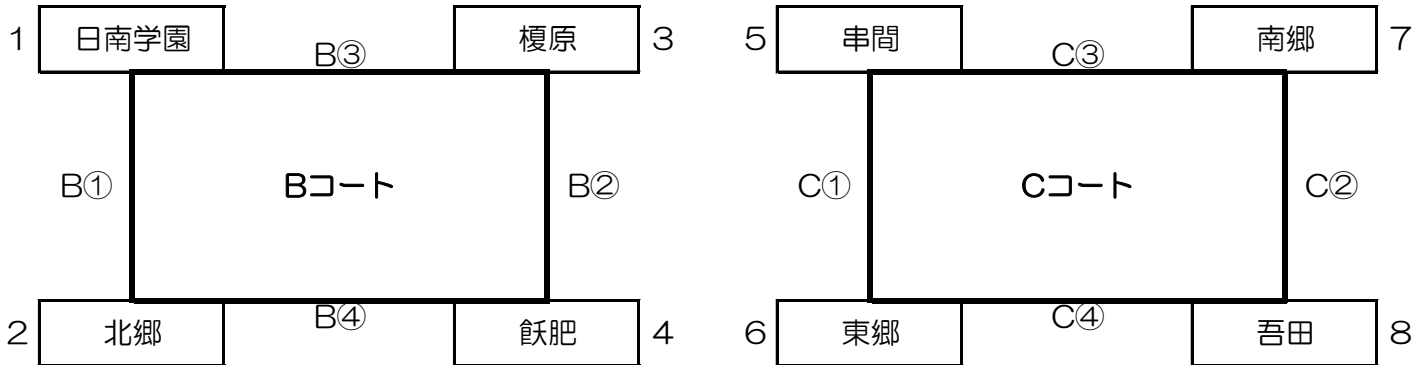

第14回 南那珂地区中学校秋季体育大会バレーボール競技 組み合わせ【女子1日目】

9月21日(土) 練習時間割	Bコート	Cコート
8:00~8:25	第2試合のチーム	第2試合のチーム
開会式終了後~9:19	第1試合のチーム	第1試合のチーム

串間市総合体育館Bコート		補助員
第1試合 設定時間 9:30	日南学園 — 北郷 □ — □	榎原
第2試合 IF終了後 15分	榎原 — 飩肥 □ — □	北郷
第3試合 IF終了後 15分	日南学園 — 榎原 □ — □	飩肥
第4試合 IF終了後 15分	北郷 — 飩肥 □ — □	日南学園
第5試合 IF終了後 15分	□ — □ □ — □	空き チーム
第6試合 IF終了後 15分	□ — □ □ — □	空き チーム

※ 直接対決がなく、勝率が同率の場合にのみ、第5・6試合で決定戦を行う。