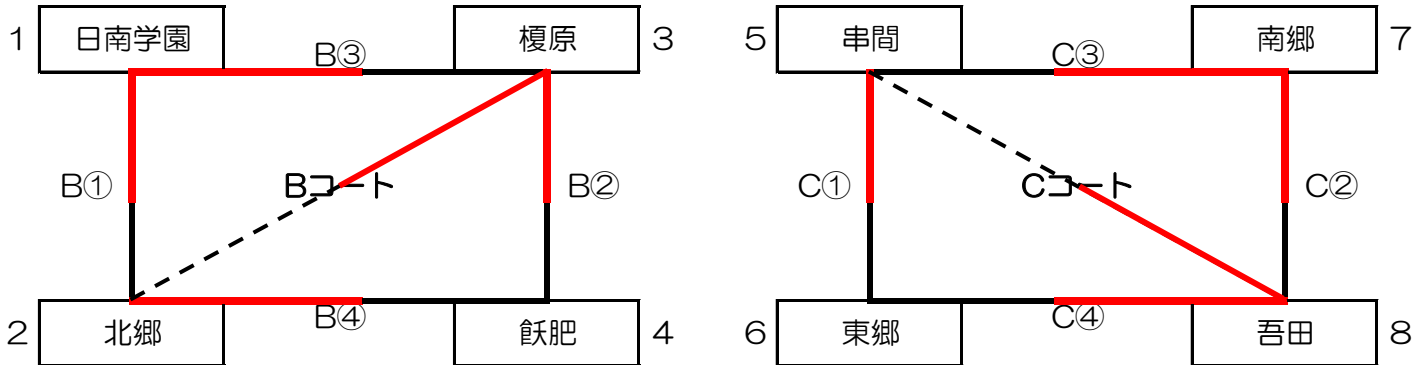

第14回 南那珂地区中学校秋季体育大会バレーボール競技 組み合わせ【女子1日目】

9月21日(土) 練習時間割	Bコート	Cコート
8:00~8:25	第2試合のチーム	第2試合のチーム
開会式終了後~9:19	第1試合のチーム	第1試合のチーム

串間市総合体育館Bコート		補助員
第1試合 設定時間 9:30	日南学園 — 北郷 25 — 5 25 — 13 —	榎原
第2試合 IF終了後 15分	榎原 — 餞肥 25 — 4 25 — 6 —	北郷
第3試合 IF終了後 15分	日南学園 — 榎原 25 — 11 25 — 7 —	餞肥
第4試合 IF終了後 15分	北郷 — 餞肥 25 — 6 25 — 0 —	日南学園
第5試合 IF終了後 15分	北郷 — 榎原 15 — 25 9 — 25 —	空き チーム
第6試合 IF終了後 15分	— — — — — —	空き チーム

※ 直接対決がなく、勝率が同率の場合にのみ、第5・6試合で決定戦を行う。