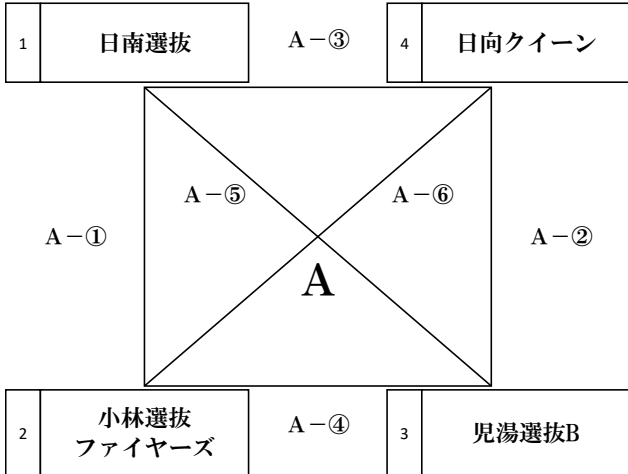

女子組み合わせ表

【女子予選グループ戦】 1月18日(土)

北郷体育館：A・B・C・Dコート

【女子順位決定トーナメント戦】 1月19日(日)

北郷体育館：C・Dコート