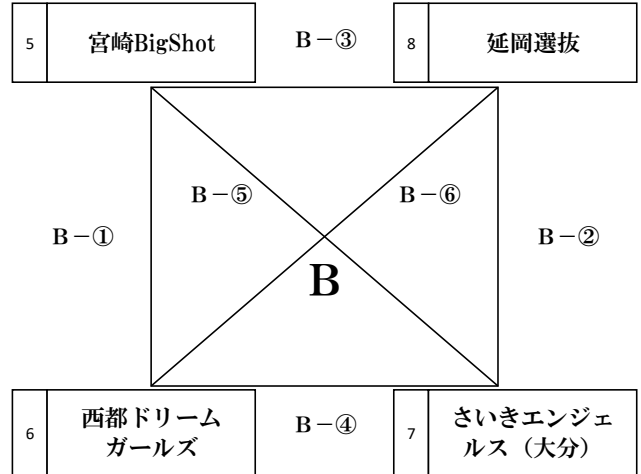

女子組み合わせ表

【女子予選グループ戦】 1月18日(土)

北郷体育館：A・B・C・Dコート

【女子順位決定トーナメント戦】 1月19日(日)

北郷体育館：C・Dコート