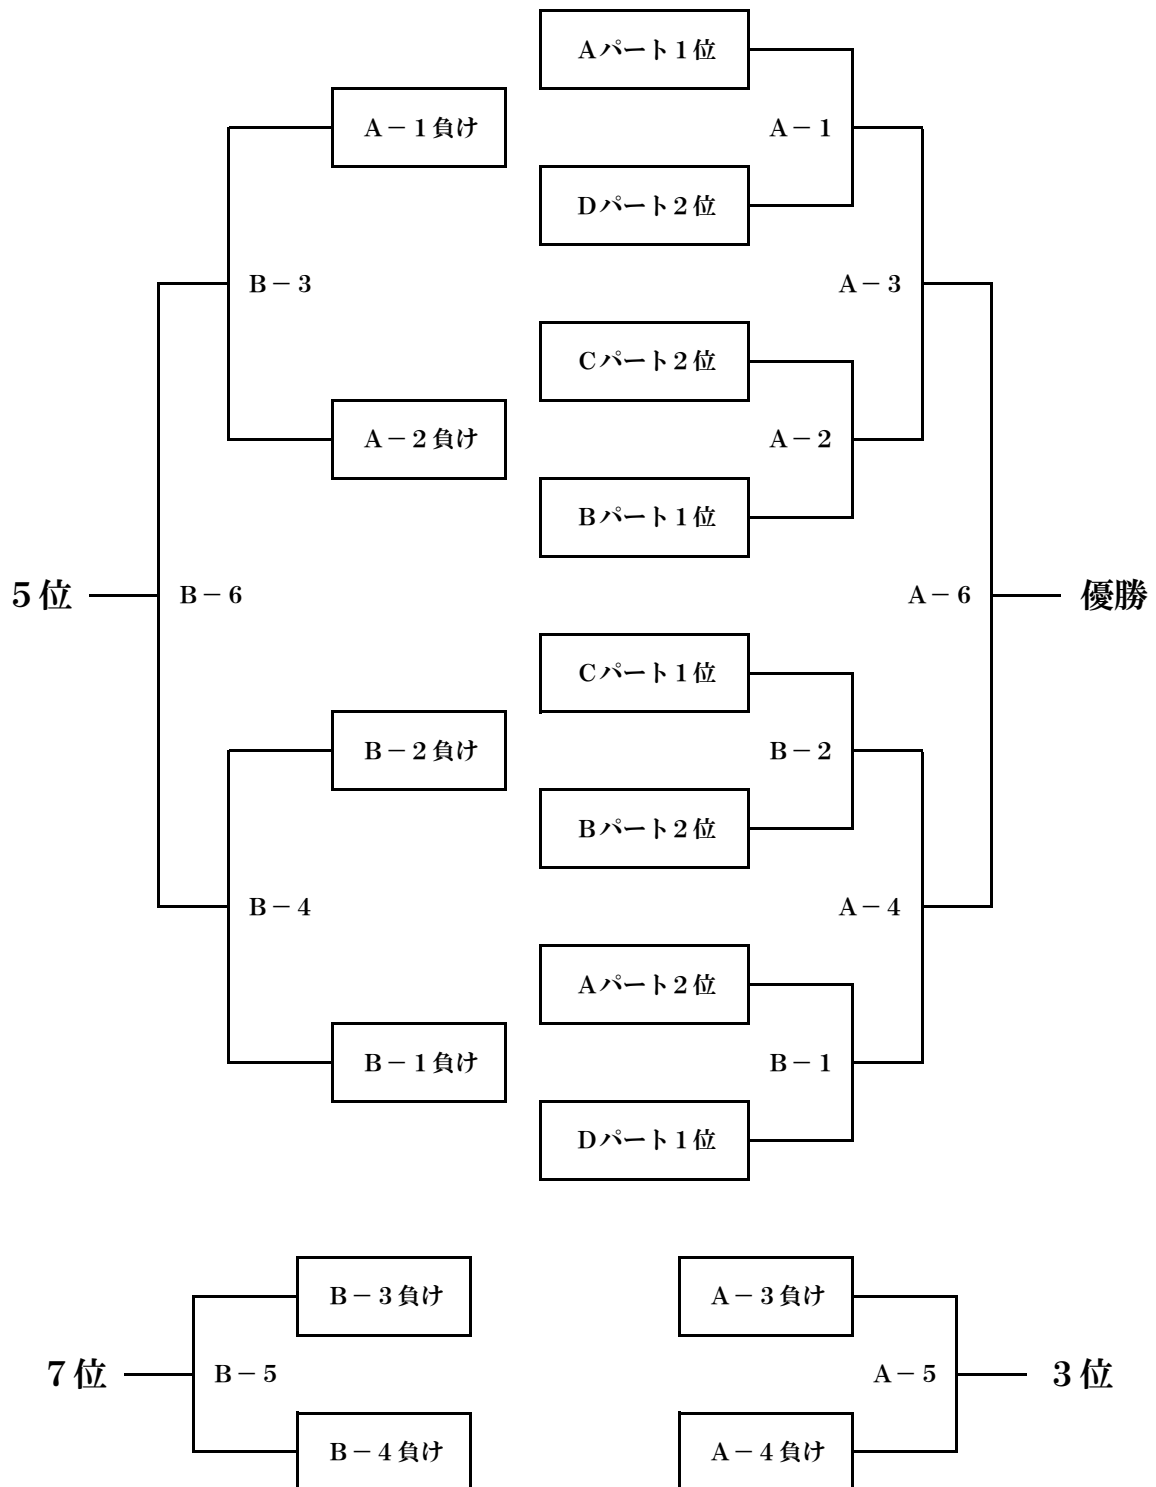

女子組み合わせ表

【女子予選グループ戦】 1月18日(土)

北郷体育館：A・B・C・Dコート

【女子順位決定トーナメント戦】 1月19日(日)

北郷体育館：C・Dコート