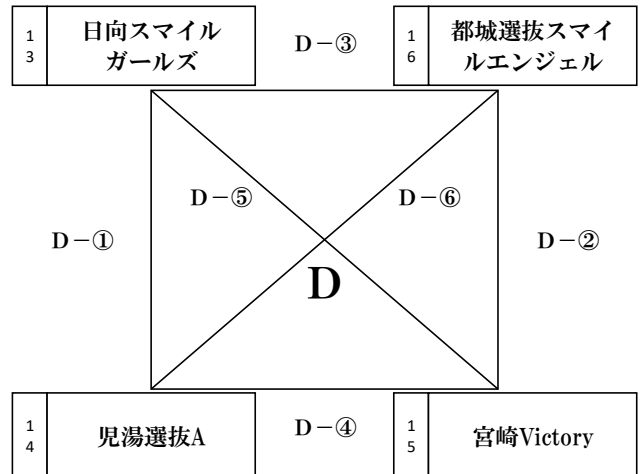

女子組み合わせ表

【女子予選グループ戦】 1月18日(土)

北郷体育館：A・B・C・Dコート

【女子順位決定トーナメント戦】 1月19日(日)

北郷体育館：C・Dコート