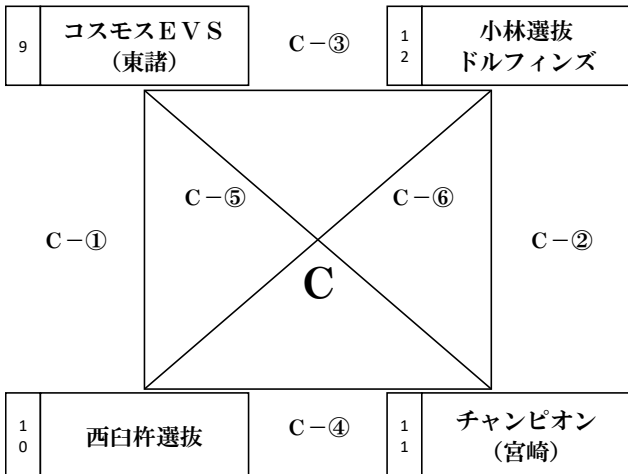

女子組み合わせ表

【女子予選グループ戦】 1月18日(土)

北郷体育館：A・B・C・Dコート

【女子順位決定トーナメント戦】 1月19日(日)

北郷体育館：C・Dコート