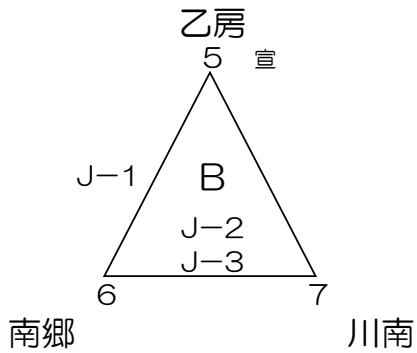

# 組み合わせ表 (混合の部)

使用球：ミカサ

3月21日 (予選リンク)  
まなびピア Eコート  
B&G体育館 Jコート

3月22日 (決勝トーナメント)  
B&G体育館  
Jコート

3月21日 (予選リンク)  
B&G体育館  
Kコート