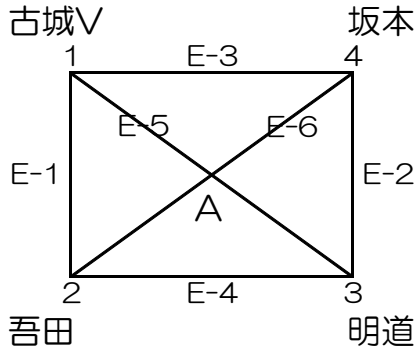

# 組み合わせ表 (混合の部)

使用球：ミカサ

3月21日 (予選リンク)  
まなびピア Eコート  
B&G体育館 Jコート

3月22日 (決勝トーナメント)  
B&G体育館  
Jコート

3月21日 (予選リンク)  
B&G体育館  
Kコート