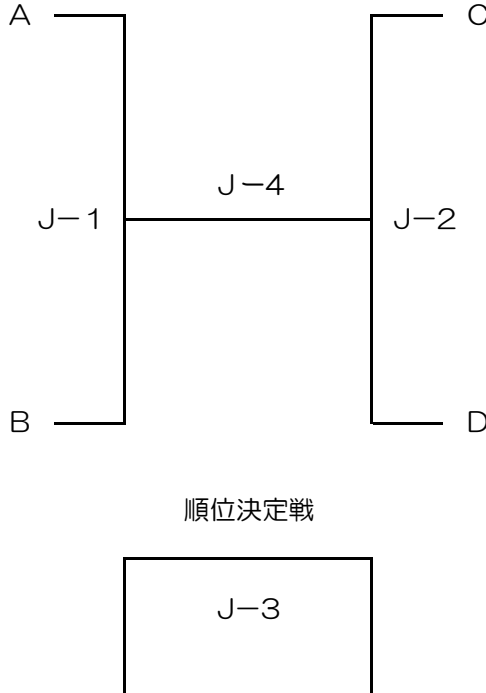

# 組み合わせ表 (混合の部)

使用球：ミカサ

3月21日 (予選リンク)  
まなびピア Eコート  
B&G体育館 Jコート

3月22日 (決勝トーナメント)  
B&G体育館  
Jコート

3月21日 (予選リンク)  
B&G体育館  
Kコート