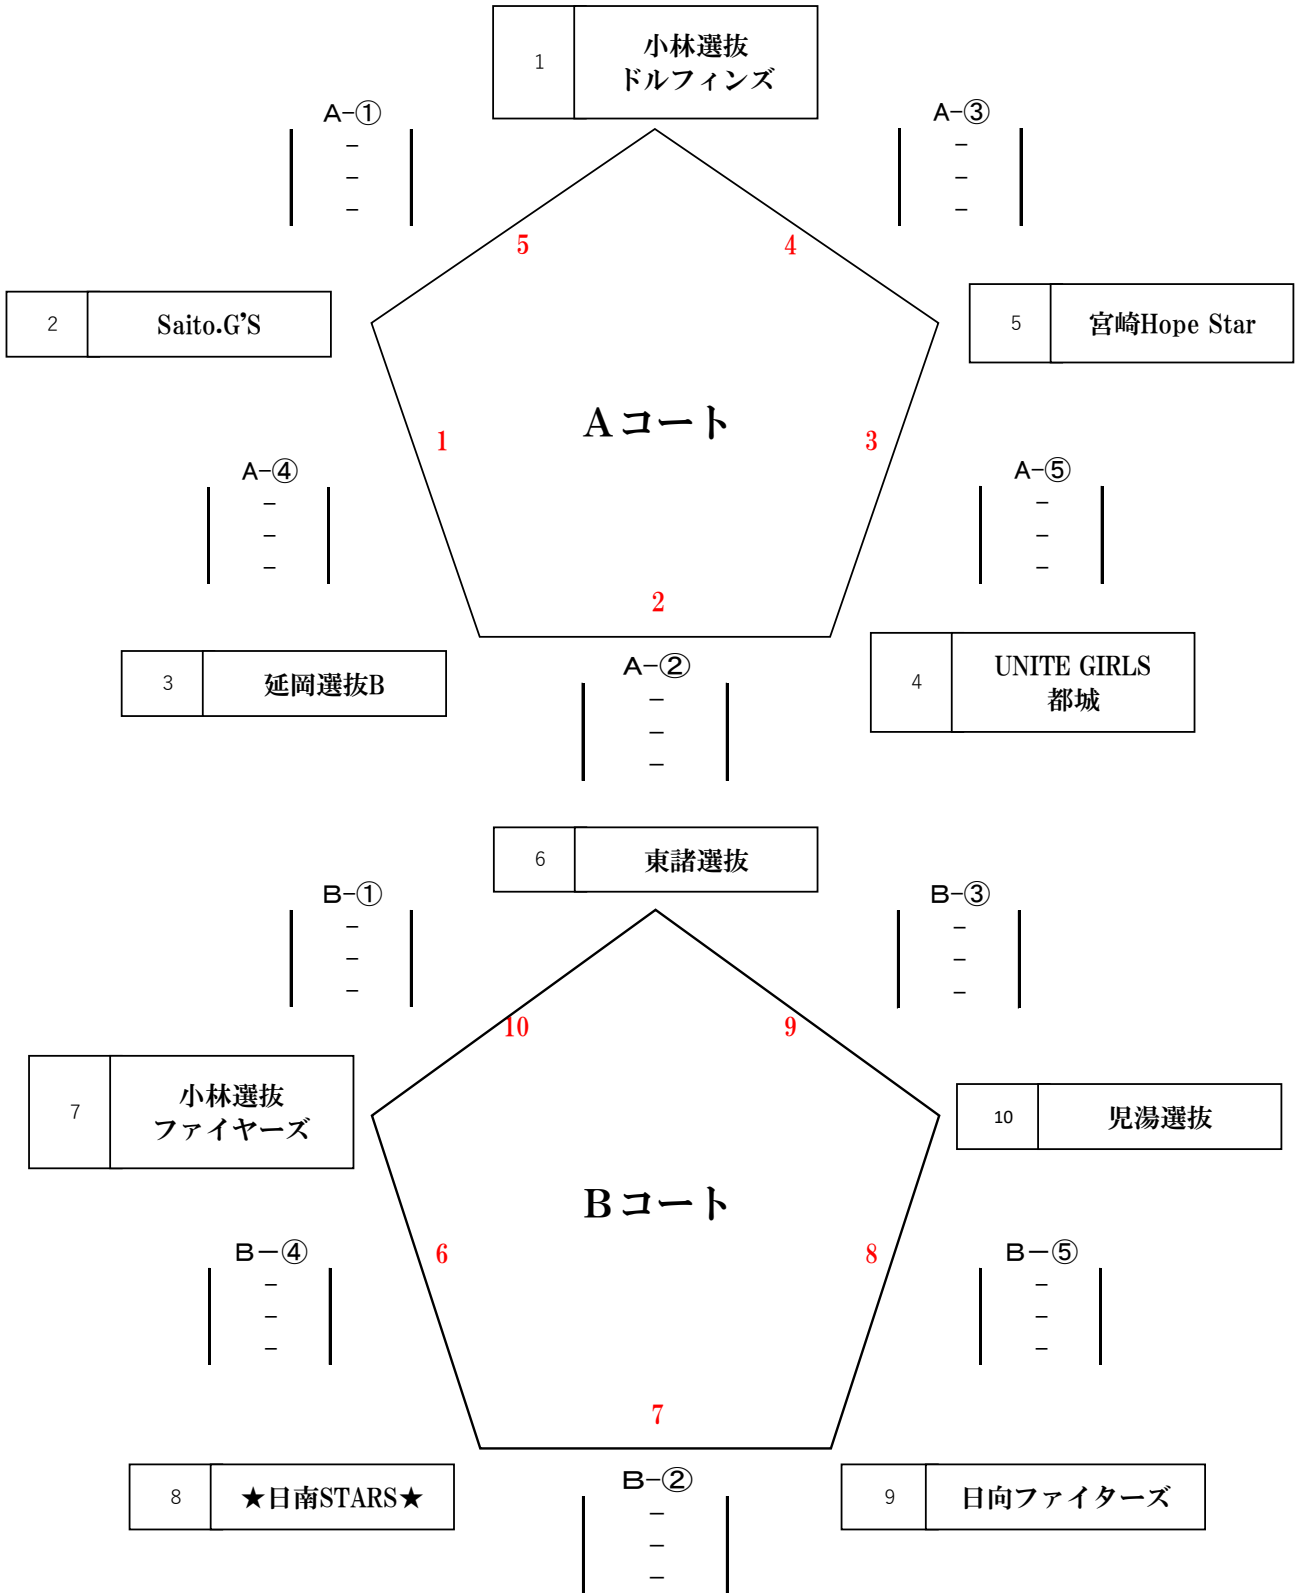

女子 組合せ表

【女子 リンクリーグ】 3月13日(土)

北郷体育館：A・B・Cコート

女子 組合せ表

【女子 リンクリーグ】 3月13日(土)

北郷体育館：A・B・Cコート

【女子 コート決勝】 3月13日(土)

北郷体育館：A・B・Cコート