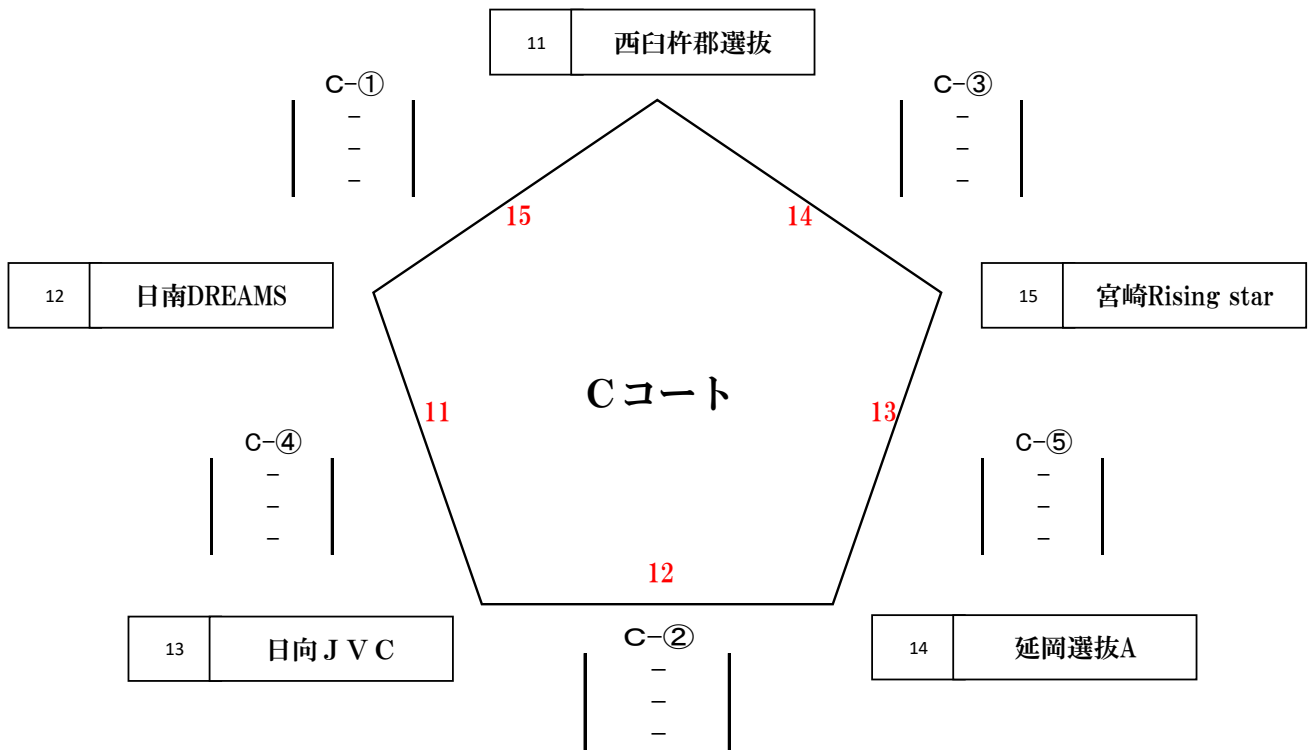

女子 組合せ表

【女子 リンクリーグ】 3月13日(土)

北郷体育館：A・B・Cコート

女子 組合せ表

【女子 リンクリーグ】 3月13日(土)

北郷体育館：A・B・Cコート

【女子 コート決勝】 3月13日(土)

北郷体育館：A・B・Cコート