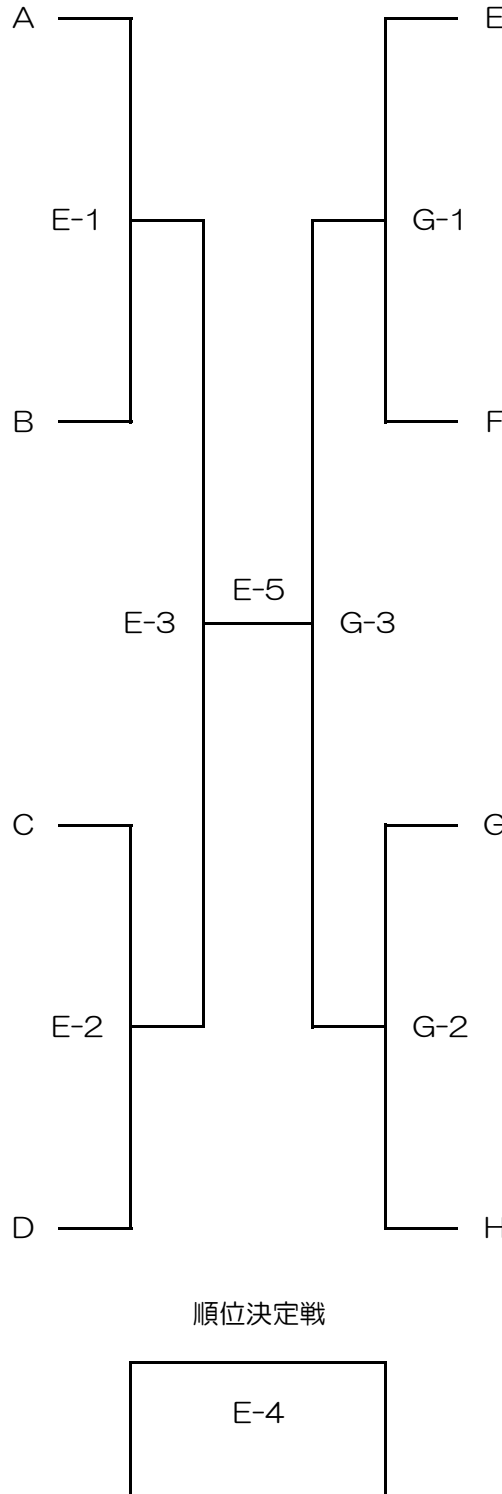

組み合わせ表 (女子)

使用球：ミカサ

3月20日 (予選リンク)
多目的体育館
E・Fコート

3月21日 (決勝トーナメント)
多目的体育館
E・Gコート

3月20日 (予選リンク)
多目的体育館 Gコート
まなびピア Hコート