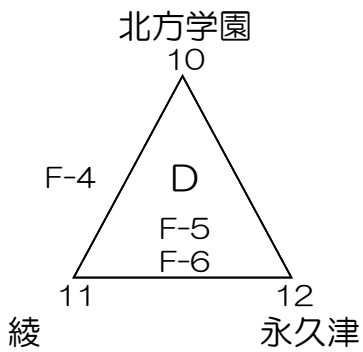

組み合わせ表 (女子)

使用球：ミカサ

3月20日 (予選リンク)
多目的体育館
E・Fコート

3月21日 (決勝トーナメント)
多目的体育館
E・Gコート

3月20日 (予選リンク)
多目的体育館 Gコート
まなびピア Hコート