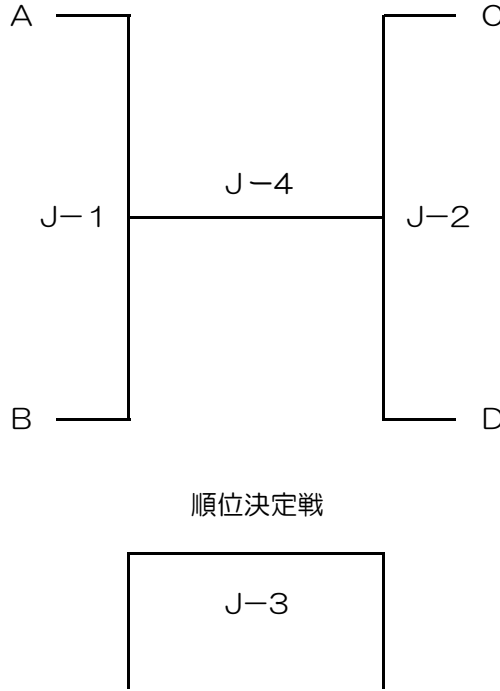

組み合わせ表（混合の部）

使用球：モルテン

3月20日（予選リンク）
B&G体育館 J・Kコート

3月21日（決勝トーナメント）
B&G体育館
Jコート

3月20日（予選リンク）
まなびピア体育館
Iコート