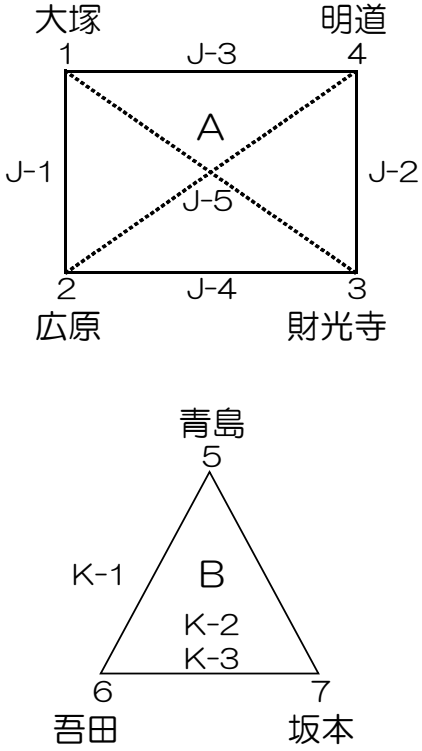

組み合わせ表（混合の部）

使用球：モルテン

3月20日（予選リンク）
B&G体育館 J・Kコート

3月21日（決勝トーナメント）
B&G体育館
Jコート

3月20日（予選リンク）
まなびピア体育館
Iコート