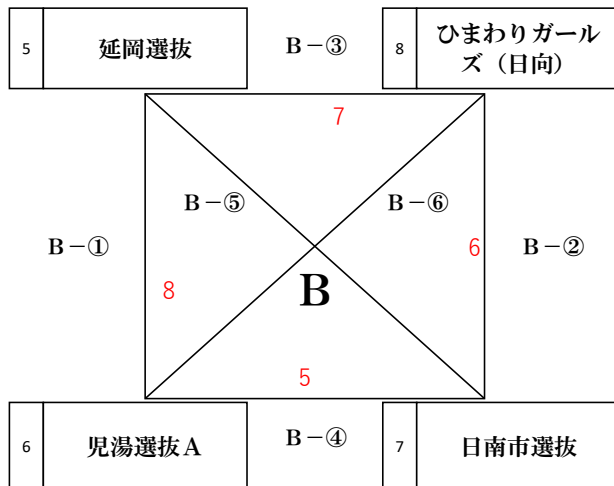

女子組み合わせ表

【女子予選グループ戦】 1月15日（土）

北郷体育館：A・B・Cコート

【女子順位決定戦】 1月16日(日)

北郷体育館：C・Dコート