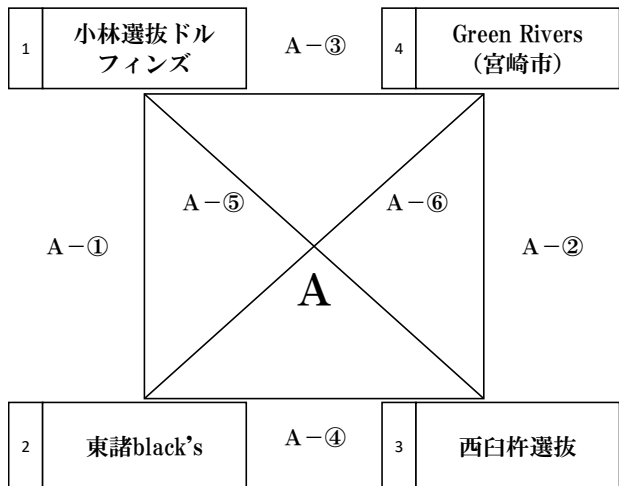

女子組み合わせ表

【女子予選グループ戦】 1月15日（土）

北郷体育館：A・B・Cコート

【女子順位決定戦】 1月16日(日)

北郷体育館：C・Dコート