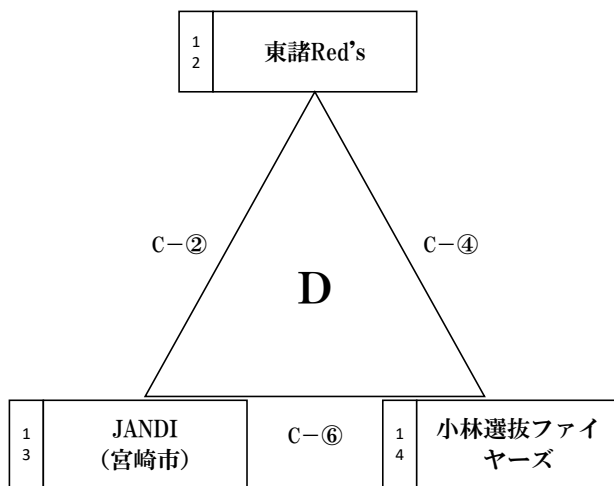

女子組み合わせ表

【女子予選グループ戦】 1月15日（土）

北郷体育館：A・B・Cコート

【女子順位決定戦】 1月16日(日)

北郷体育館：C・Dコート