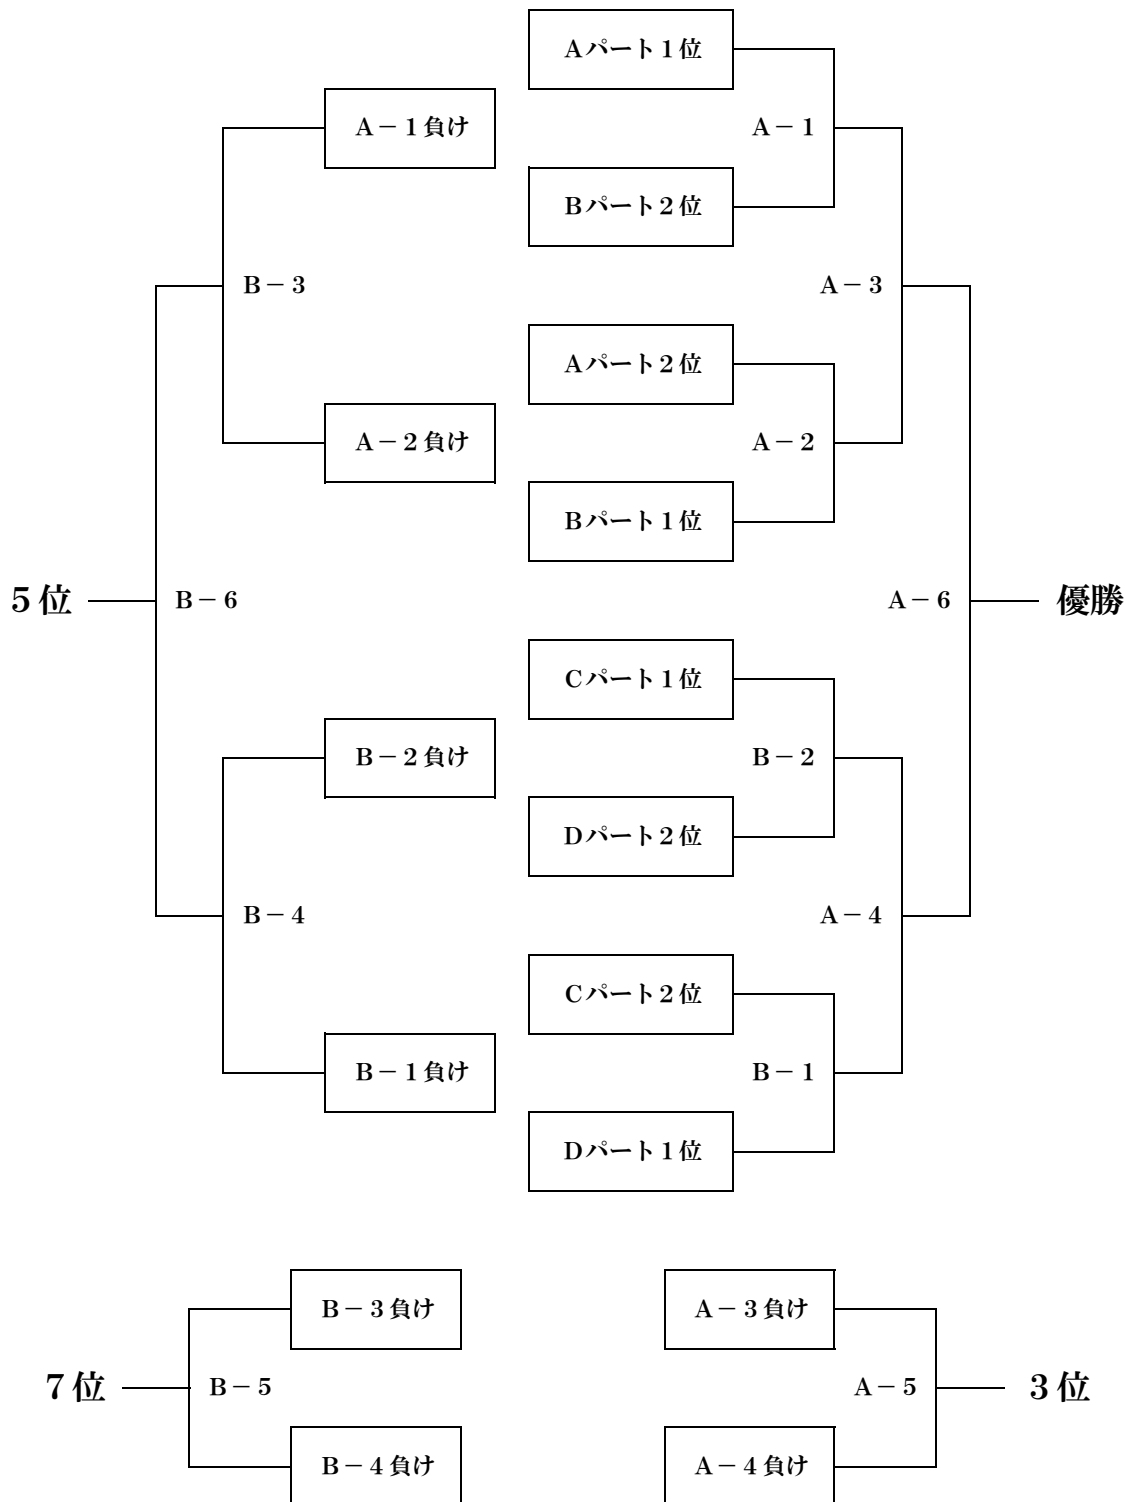

女子組み合わせ表

【女子予選グループ戦】 1月15日（土）

北郷体育館：A・B・Cコート

【女子順位決定戦】 1月16日(日)

北郷体育館：C・Dコート